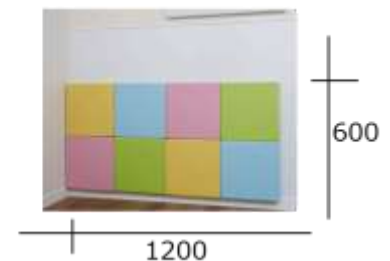

主な仕様

サイズ	300W×300H×38D(1種類)
表面	ビニールレザーカバー(脱着可)
裏面	シートマグネット※
中身	発泡ウレタン
カラー	4色(水色/ピンク/黄緑/黄色)
数量	8枚(各色2枚ずつ)
その他	セット販売のみ(バラ売り不可)

<1セット設置例>